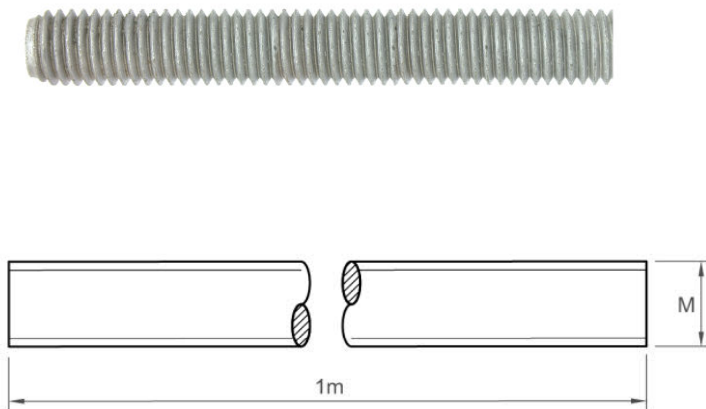

DIN 975 8.8 HDG

VARILLA ROSCADA ROSCA ISO GALVANIZADA EN CALIENTE

M
8
10
12
14
16
18
20
22
24
27
30
33
36