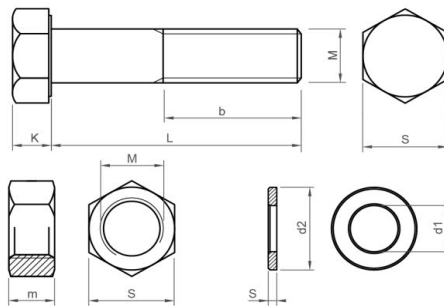

EN 14399-4 ZN

TUERCA HEXAGONAL ZINCADA

M

12

16

20

22

24

27

30

33

36