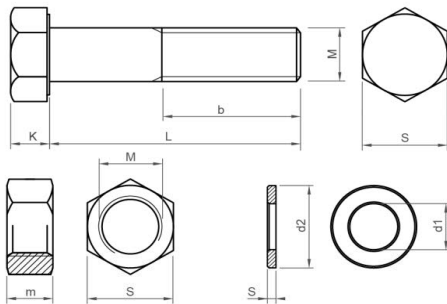

EN 14399-4 PV

TUERCA HEXAGONAL PAVONADA

M

12

16

20

22

24