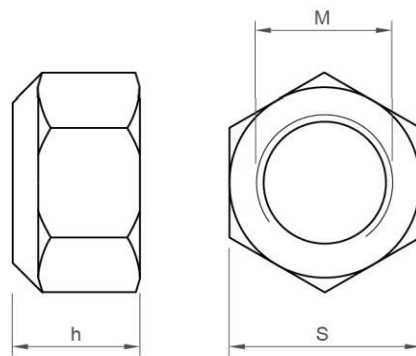

## DIN 985 PF ZN / ISO 10511 (SIMILAR)

TUERCA AUTOBLOCANTE ZINCADA

M

8

10

12

14

16

18

20

22

24

27

30

33

36