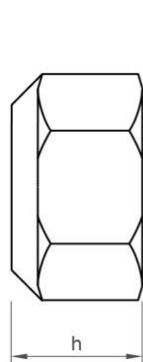

DIN 985.10 ZN / ISO 10511 (SIMILAR)

TUERCA AUTOBLOCANTE ZINCADA

M
8
10
12
14
16
18
20
22
24
27
30
33
36
39
42
45
48