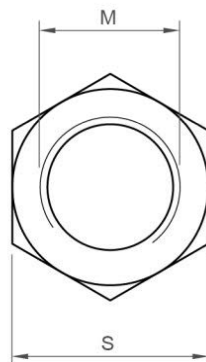

DIN 985.10 ZN / ISO 10511 (SIMILAR)

TUERCA AUTOBLOCANTE ZINCADA

M
8
10
12
14
16
18
20
22
24
27
30
33
36
39
42
45
48