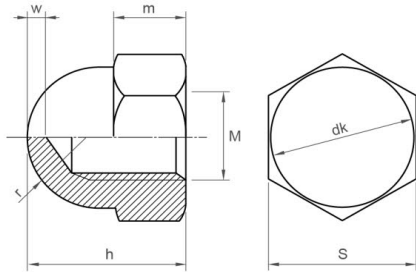

DIN 1587 ZN

TUERCA CIEGA ZINCADA

M

4

6

8

10

12