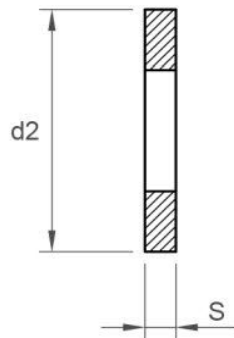

NFE 25513 ZN

ARANDELA PLANA MOYENNE "M" ZINCADA

M
3
4
5
6
7
8
10
12
14
16
18
20
22
24
27
30
33
36
39
42
52