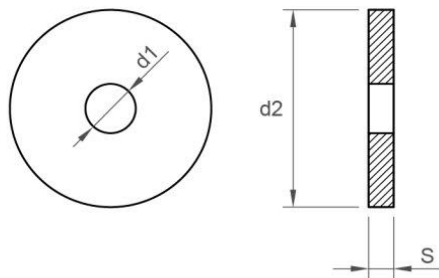

NFE 25513 ZN

ARANDELA PLANA EXTRA LARGA "LL" ZINCADA

M

10

12

14

16

18