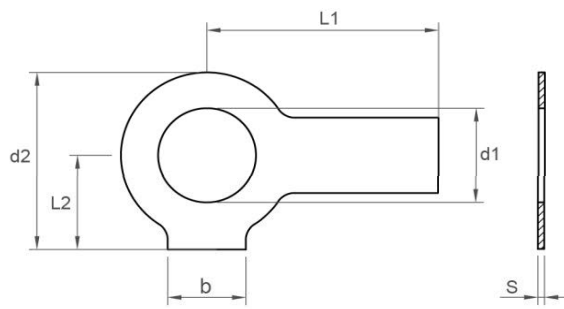

DIN 463

ARANDELA SEGURIDAD CON 2 SOLAPAS

M

8

10

16

20

30