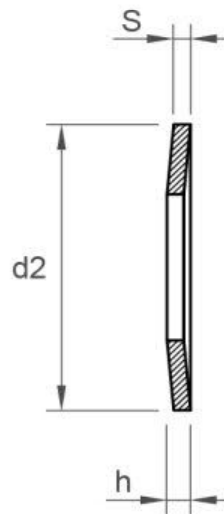

# DIN 2093B

## ARANDELA BELLEVILLE DIAMETRO EXTERIOR

M
8
10
12,5
14
16
18
20
22,5
25
28
31,5
35,5
40
45
50
56
63
71
80
90
100
112
125
140
160
180
200
225
250