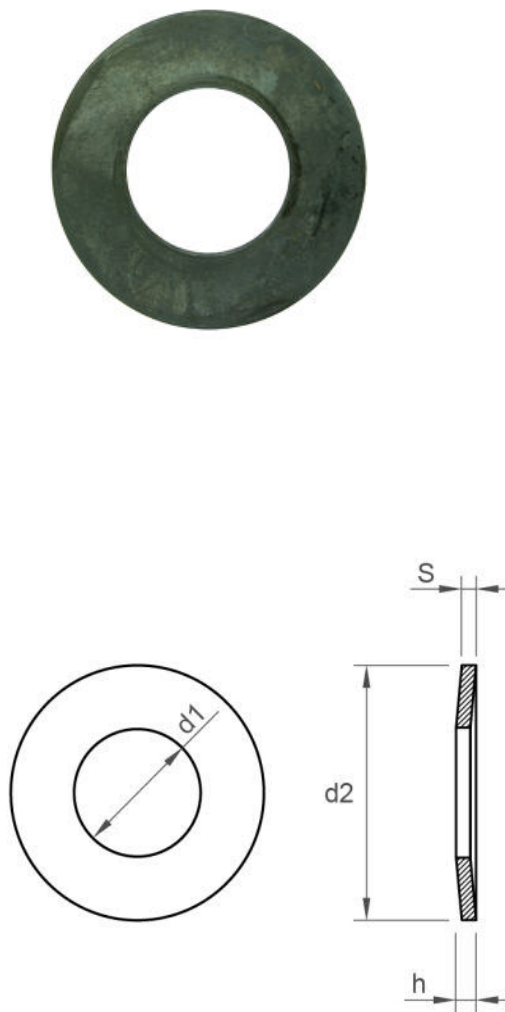

## ARANDELA BELLEVILLE DIAMETRO EXTERIOR

M

8

10

12,5

14

16

18