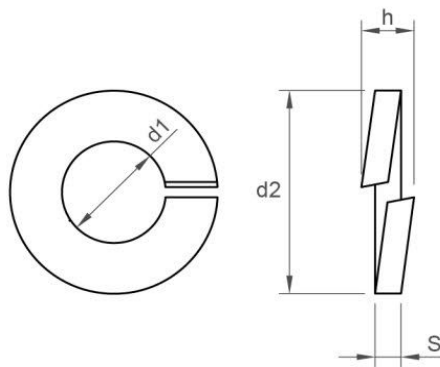

DIN 127 (ZN)

ARANDELA GROWER ZINCADA

M

3

4

5

6

7