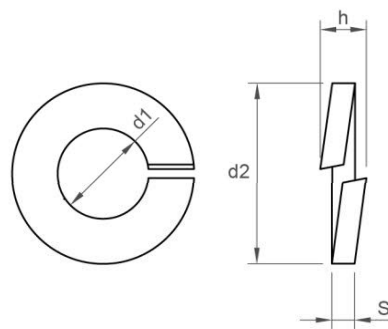

DIN 127 (HDG)

ARANDELA GROWER GALVANIZADA EN CALIENTE

M

6

8

10

12

14