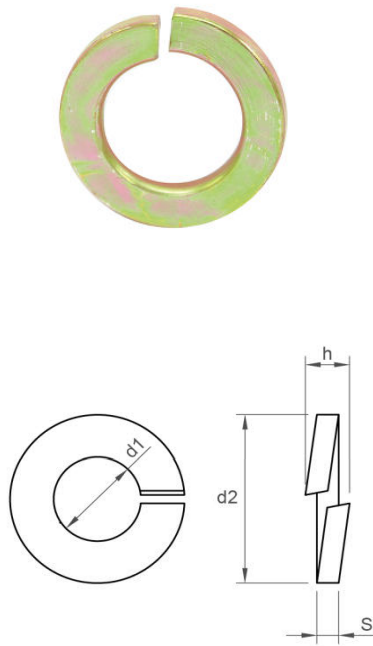

# DIN 127 (BR)

## ARANDELA GROWER BICROMATADA

M

3

4

5

6

8

10