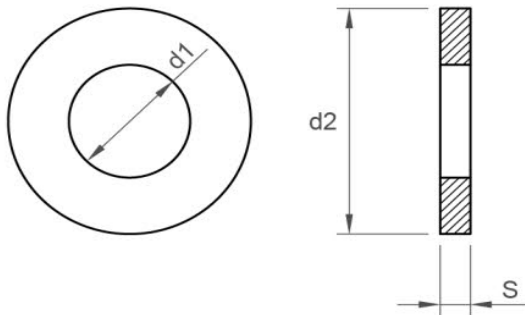

DIN 125 (ZN) / ISO 7089 (EQUIVALENTE)

ARANDELA PLANA ZINCADA

M

4

5

6

7

8