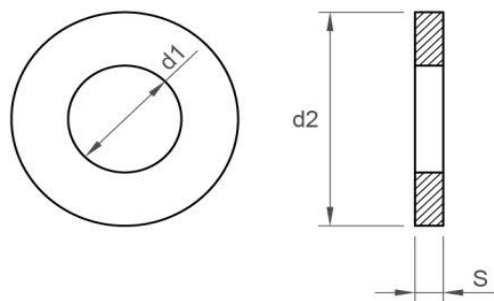

DIN 125 (BR) / ISO 7089 (EQUIVALENTE)

ARANDELA PLANA BICROMATADA

M
3
4
5
6
7
8
10
12
14
16
18
20
22
24
27
30
33
36